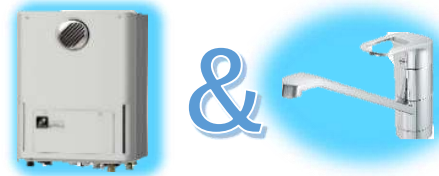

## 水栓キャンペーン 開催中 7月~9月末

キッチン用・浴室用混合水栓  
タカギ浄水器などなどお買い得です♪

パーパス給湯器 & TOTO水栓  
セットで替えるとさらにお得!!  
(※対象商品に限ります)

おしらせ